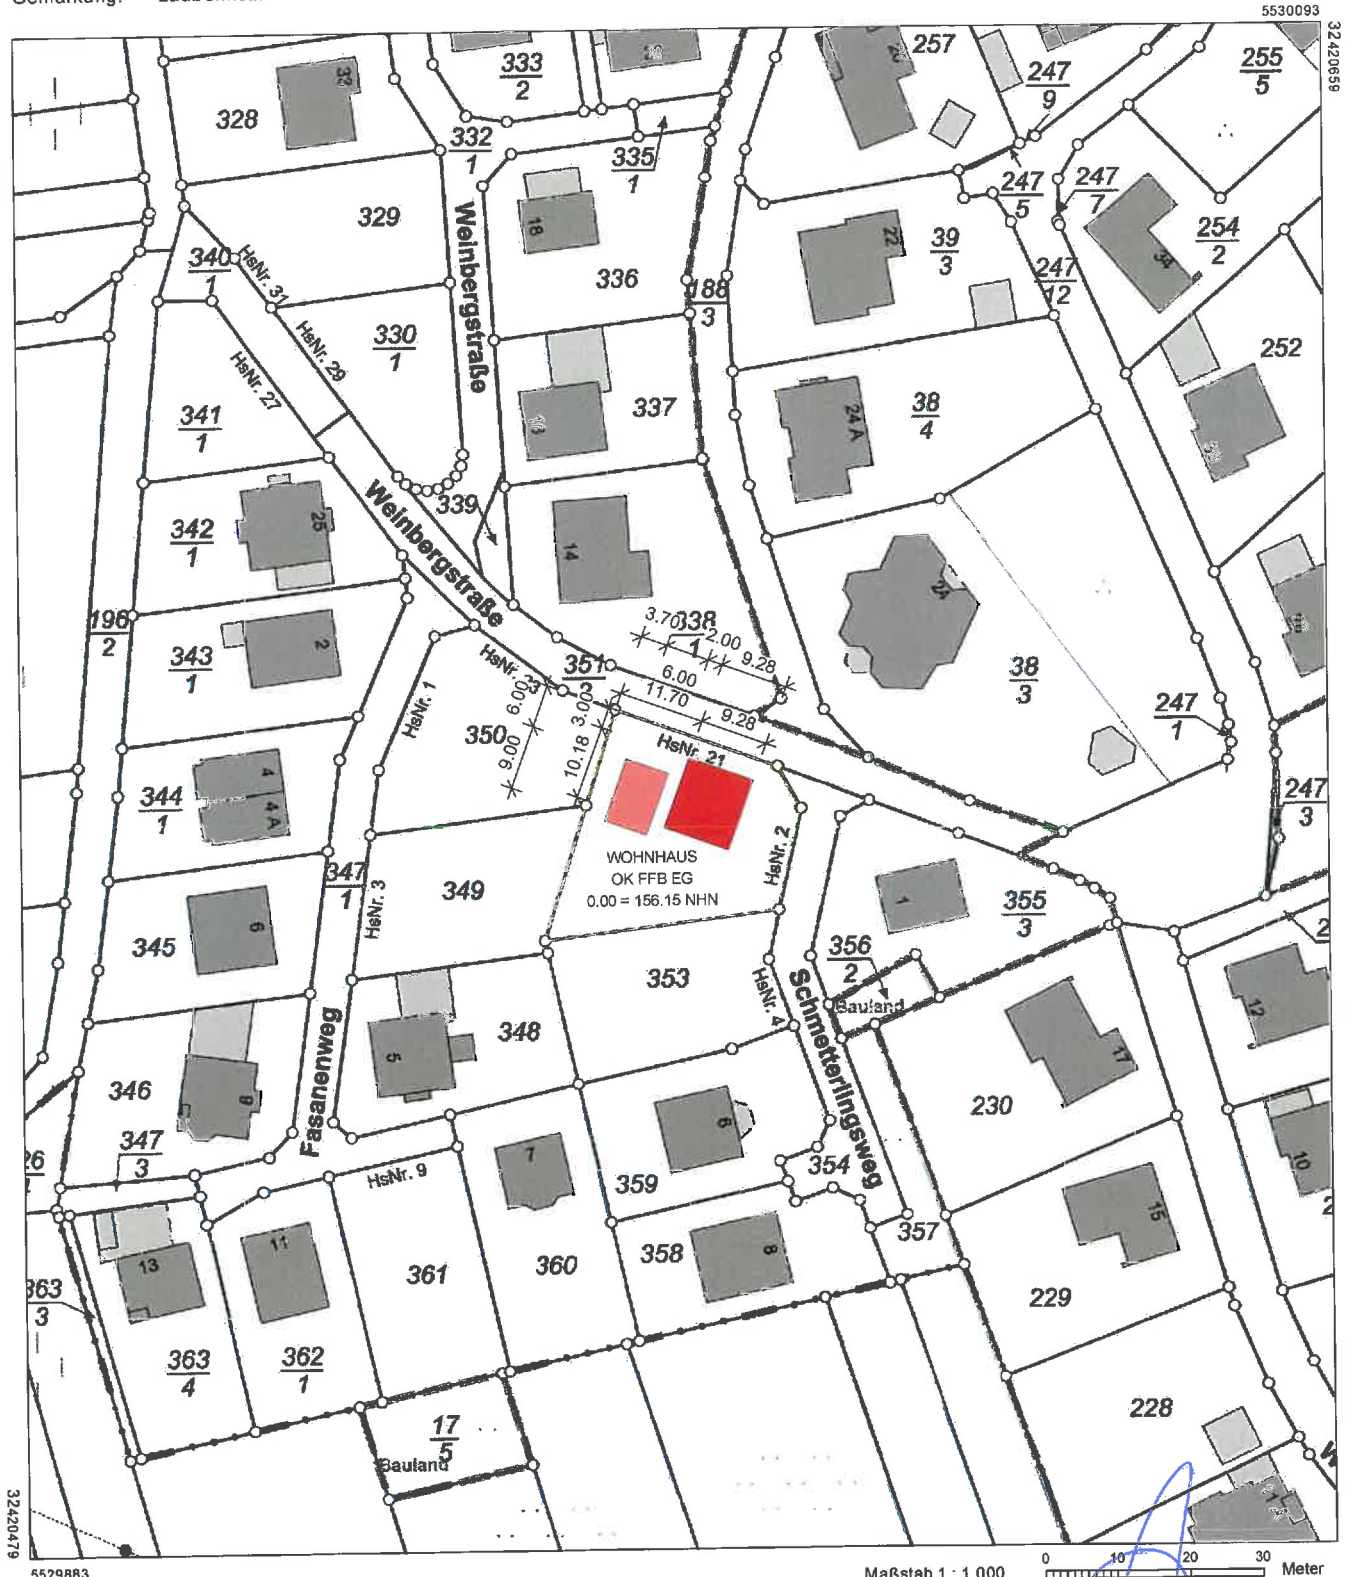

Auszug aus den Geobasisinformationen

Liegenschaftskarte

Rheinland-Pfalz

VERMESSUNGS- UND
KATASTERAMT
RHEINHESSEN-NAHE

Hergestellt am 08.06.2022

Ostdeutsche Straße 28
55232 Alzey

Flurstück: 352
Flur: 6
Gemarkung: Laubenheim

Gemeinde: Laubenheim
Landkreis: Bad Kreuznach

5529883

Maßstab 1 : 1 000 0 10 20 30 Meter

Vervielfältigungen für eigene Zwecke sind zugelassen. Eine unmittelbare oder mittelbare Vermarktung, Umwandlung oder Veröffentlichung der Geobasisinformationen bedarf der Zustimmung der zuständigen Vermessungs- und Katasterbehörde (§12 Landesgesetz über das amtliche Vermessungswesen).