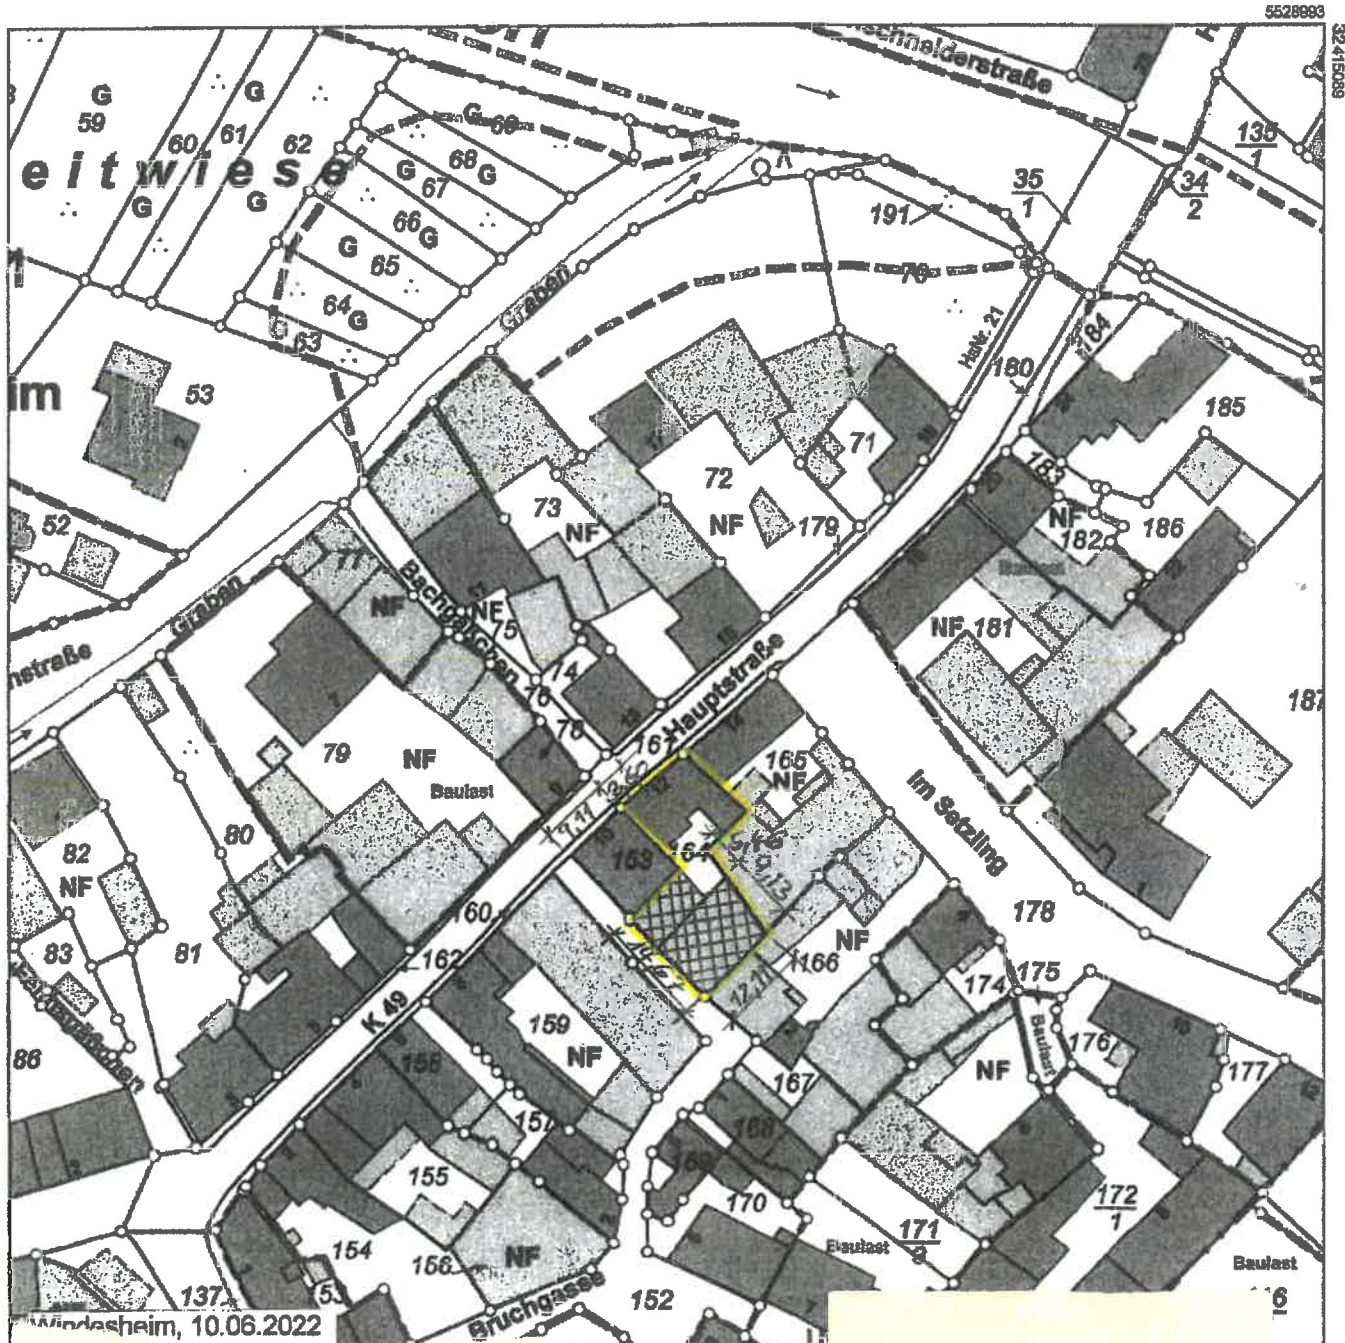

# Auszug aus den Geobasisinformationen

Liegenschaftskarte

## Rheinland-Pfalz

VERMESSUNGS- UND  
KATASTERAMT  
RHEINHESSEN-NAHE

Hergestellt am 29.03.2022

Flurstück: 164  
Flur: 31  
Gemarkung: Windesheim

Gemeinde: Windesheim  
Landkreis: Bad Kreuznach

Ostdeutsche Straße 28  
55232 Alzey