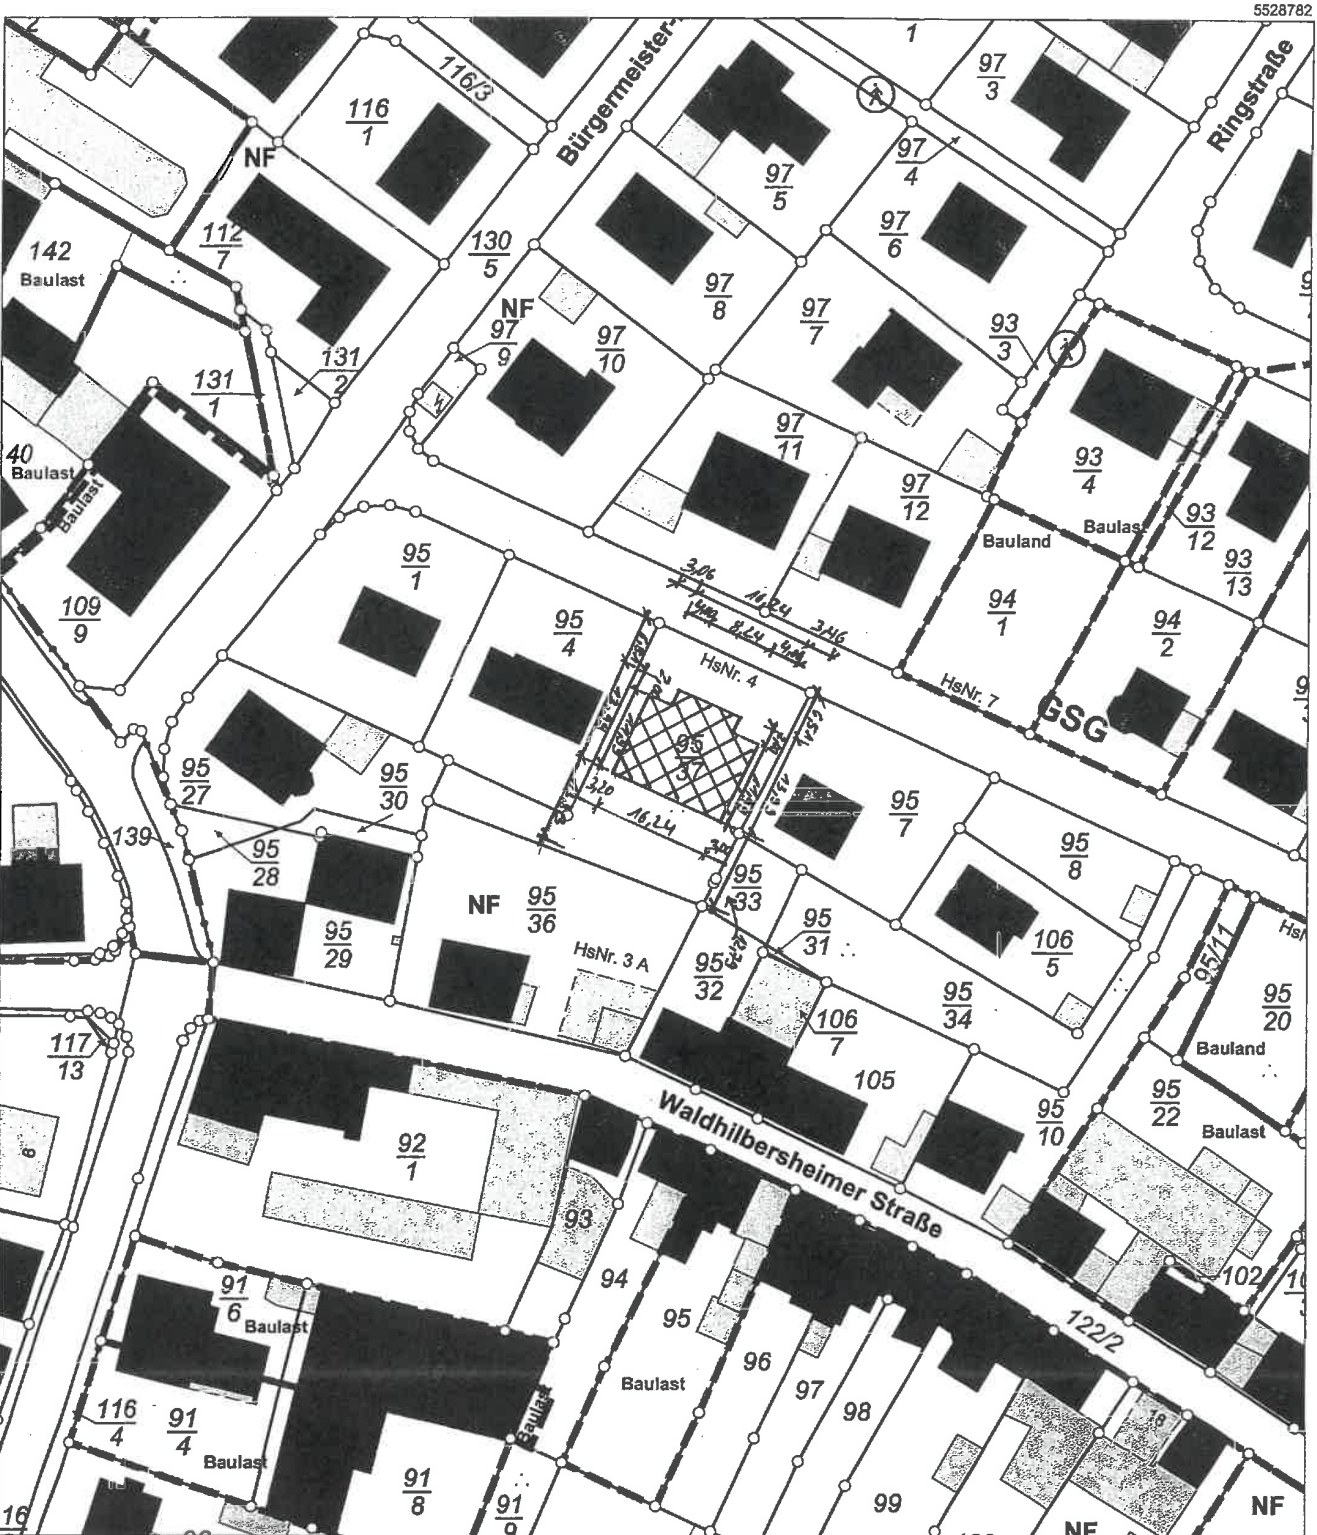

Auszug aus den Geobasisinformationen

Liegenschaftskarte

Rheinland-Pfalz

VERMESSUNGS- UND
KATASTERAMT
RHEINHESSEN-NAHE

Hergestellt am 17.06.2020

Flurstück: 95/37
Flur: 7
Gemarkung: Windesheim (1925)

Gemeinde: Windesheim
Landkreis: Bad Kreuznach

Ostdeutsche Straße 28
55232 Alzey

5528572

Maßstab 1 : 1 000 0 10 20 30 Meter

Vervielfältigungen für eigene Zwecke sind zugelassen. Eine unmittelbare oder mittelbare Vermarktung, Umwandlung oder Veröffentlichung der Geobasisinformationen bedarf der Zustimmung der zuständigen Vermessungs- und Katasterbehörde (§ 12 Landesgesetz über das amtliche Vermessungswesen)