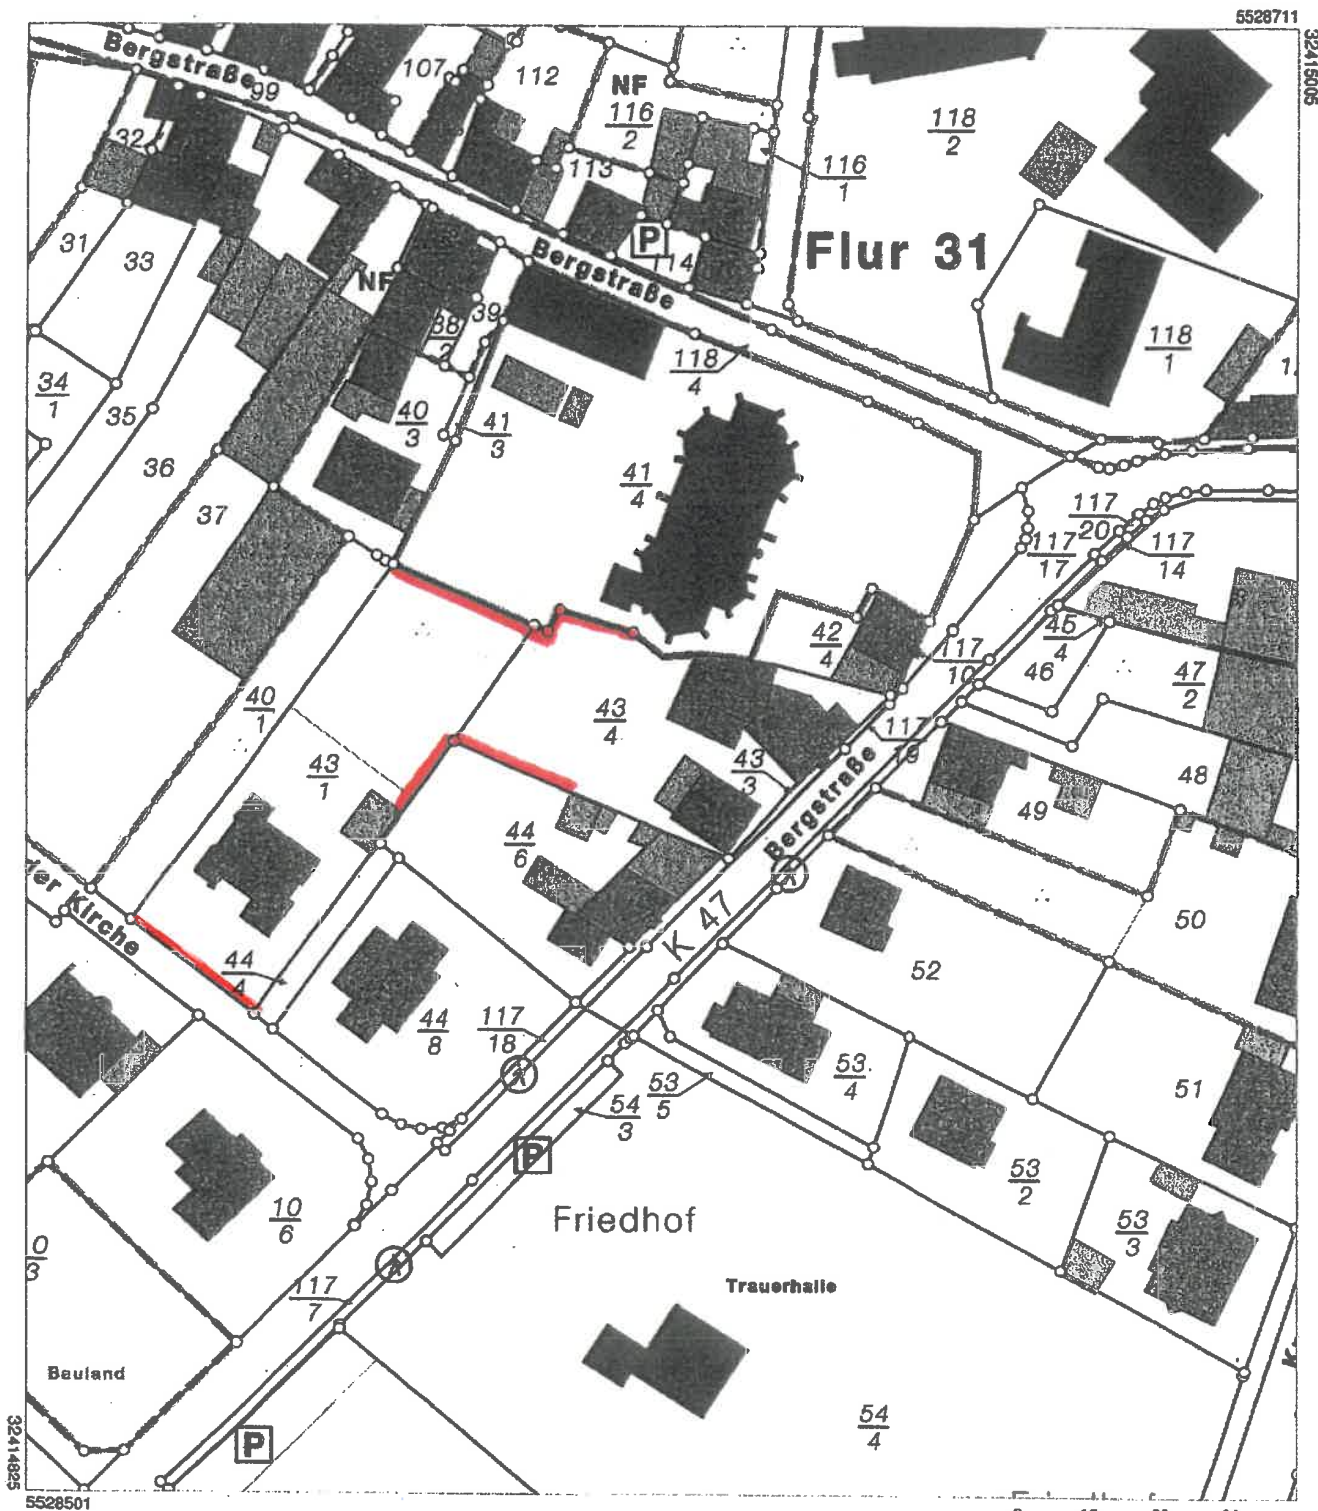

Auszug aus den Geobasisinformationen

Liegenschaftskarte

Rheinland-Pfalz

VERMESSUNGS- UND
KATASTERAMT
RHEINHESSEN-NAHE

Hergestellt am 12.04.2016

Flurstück: 43/4
Flur: 8
Gemarkung: Windesheim

Gemeinde: Windesheim
Landkreis: Bad Kreuznach

Ostdeutsche Straße 28
55232 Alzey

Vervielfältigungen für eigene Zwecke sind zugelassen. Eine unmittelbare oder mittelbare Vermarkung, Umwandlung oder Veröffentlichung der Geobasisinformationen bedarf der Zustimmung der zuständigen Vermessungs- und Katasterbehörde (§12 Landesgesetz über das amtliche Vermessungswesen).

Hergestellt durch das Vermessungs- und Katasteramt Rheinhesse-Nahe.