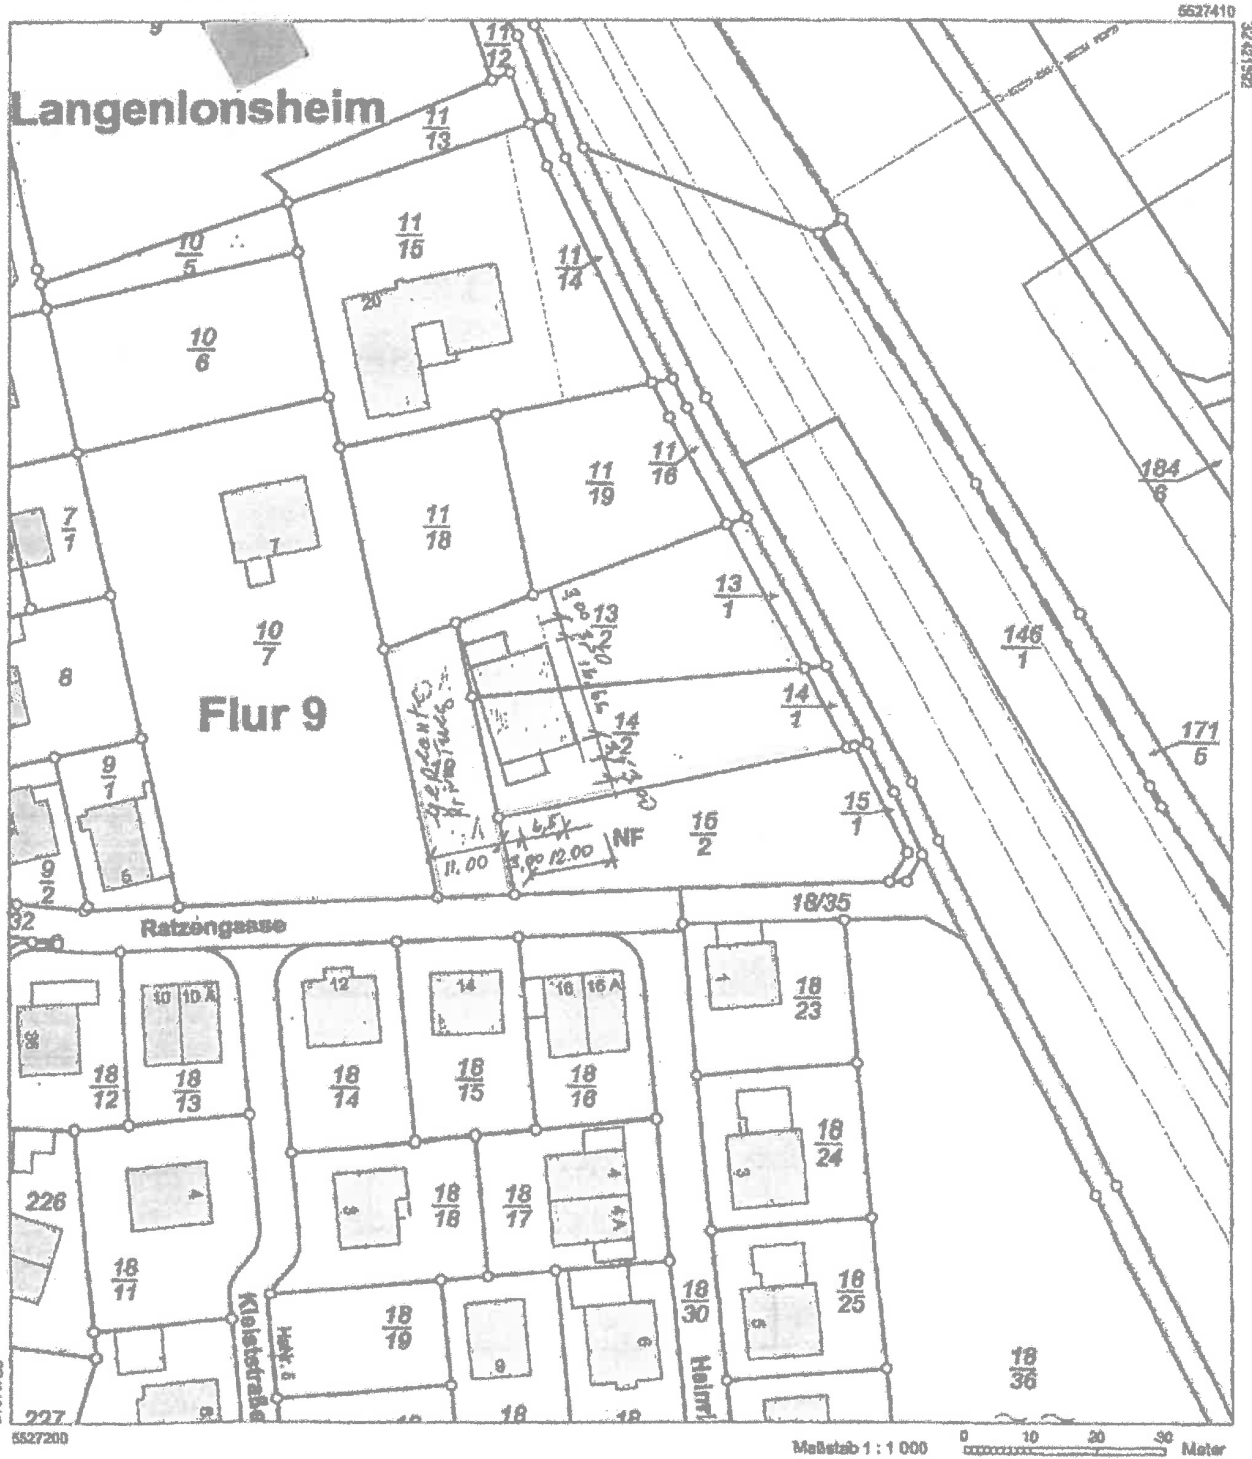

Auszug aus den Geobasisinformationen

Liegenschaftskarte

Rheinland-Pfalz

VERMESSUNGS- UND
KATASTERAMT
RHEIN-HESSEN-NAHE

Hergestellt am 27.03.2020

Flurstück: 14/2
Flur: 9
Gemarkung: Langenlonsheim

Gemeinde: Langenlonsheim
Landkreis: Bad Kreuznach

Ostdeutsche Straße 28
55232 Alzey

Vervielfältigungen für eigene Zwecke sind zugelassen. Eine unmittelbare oder mittelbare Vervielfältigung, Umwandlung oder Veröffentlichung der Geobasisinformationen bedarf der Zustimmung der zuständigen Vermessungs- und Katasterbehörde (§12 Landesgesetz über das amtliche Vermessungswesen).
Hergestellt durch das Vermessungs- und Katasteramt Rhein-Hessen-Nahe.