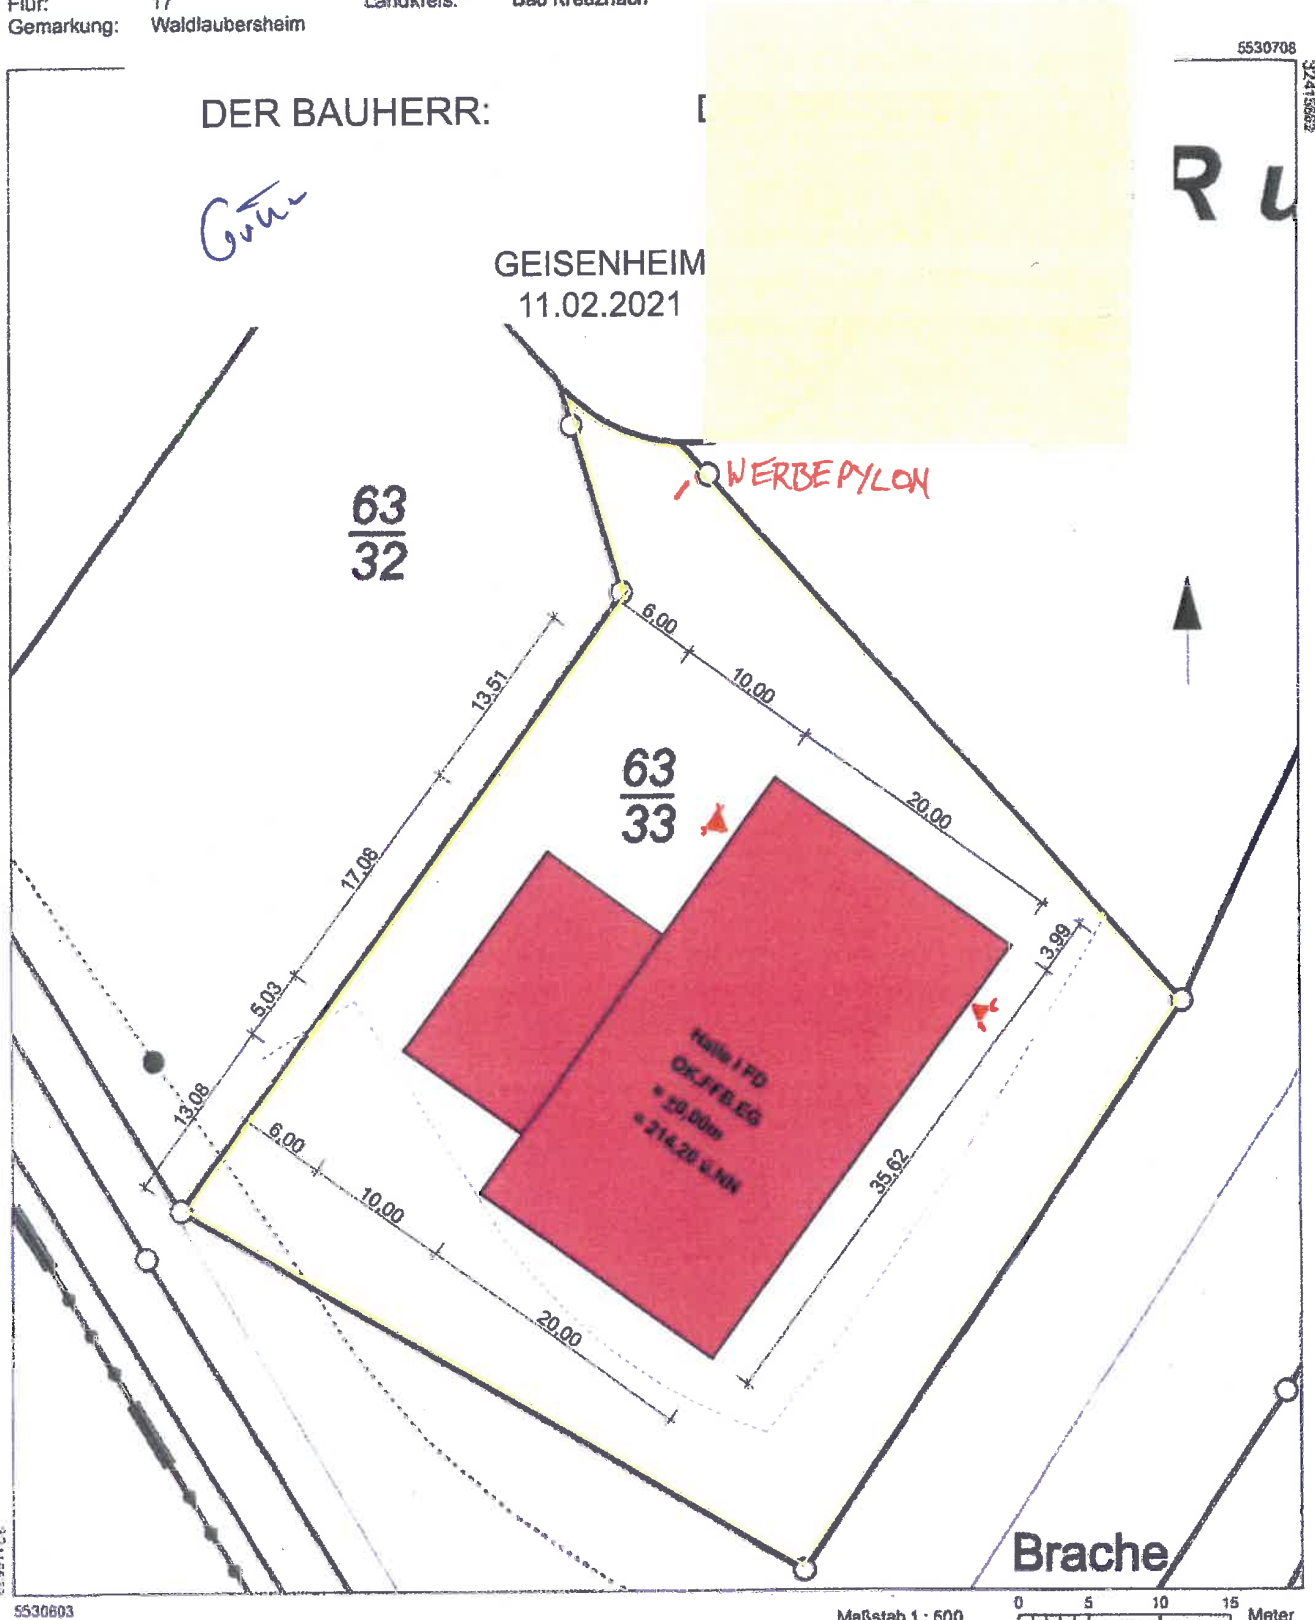

Auszug aus den Geobasisinformationen

Liegenschaftskarte

Rheinland-Pfalz

VERMESSUNGS- UND
KATASTERAMT
RHEINHESSEN-NAHE

Hergestellt am 10.10.2019

Flurstück: 63/33
Flur: 17
Gemarkung: Waldlaubersheim

Gemeinde: Waldlaubersheim
Landkrei: Bad Kreuznach

Ostdeutsche Straße 28
55232 Alzey

Vervielfältigungen für eigene Zwecke sind zugelassen. Eine unmittelbare oder mittelbare Vermarktung, Umwandlung oder Veröffentlichung der Geobasisinformationen bedarf der Zustimmung der zuständigen Vermessungs- und Katasterbehörde (§12 Landesgesetz über das amtliche Vermessungswesen).

Hergestellt durch das Landesamt für Vermessung und Geobasisinformation Rheinland-Pfalz.