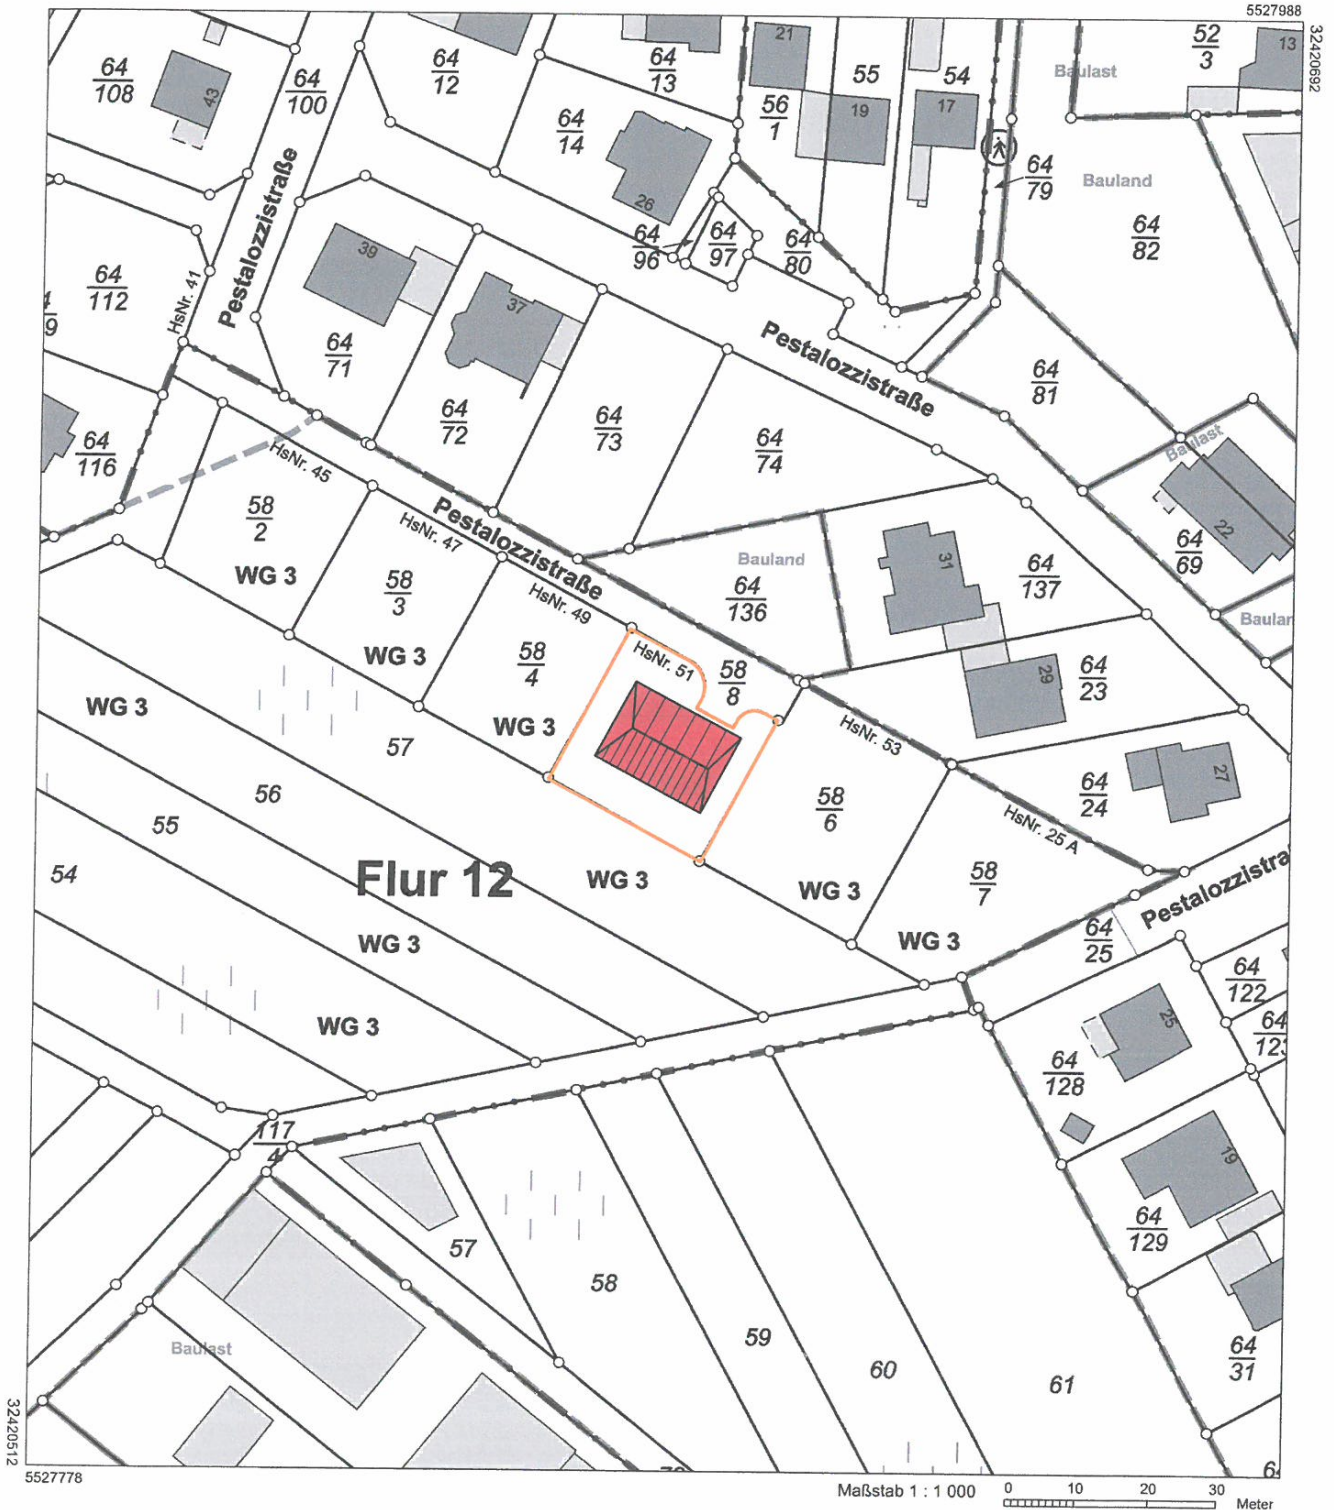

Auszug aus den Geobasisinformationen

Liegenschaftskarte

Rheinland-Pfalz

VERMESSUNGS- UND
KATASTERAMT
RHEINHESSEN-NAHE

Hergestellt am 17.04.2023

Handwritten signature

Flurstück: 58/5
Flur: 12
Gemarkung: Langenlonsheim (1924)

Gemeinde: Langenlonsheim
Landkreis: Bad Kreuznach

Ostdeutsche Straße 28
55232 Alzey

Vervielfältigungen für eigene Zwecke sind zugelassen. Eine unmittelbare oder mittelbare Vermarktung, Umwandlung oder Veröffentlichung der Geobasisinformationen bedarf der Zustimmung der zuständigen Vermessungs- und Katasterbehörde (§ 12 Landesgesetz über das amtliche Vermessungswesen)
Hergestellt durch das Vermessungs- und Katasteramt Rheinhessen-Nahe.