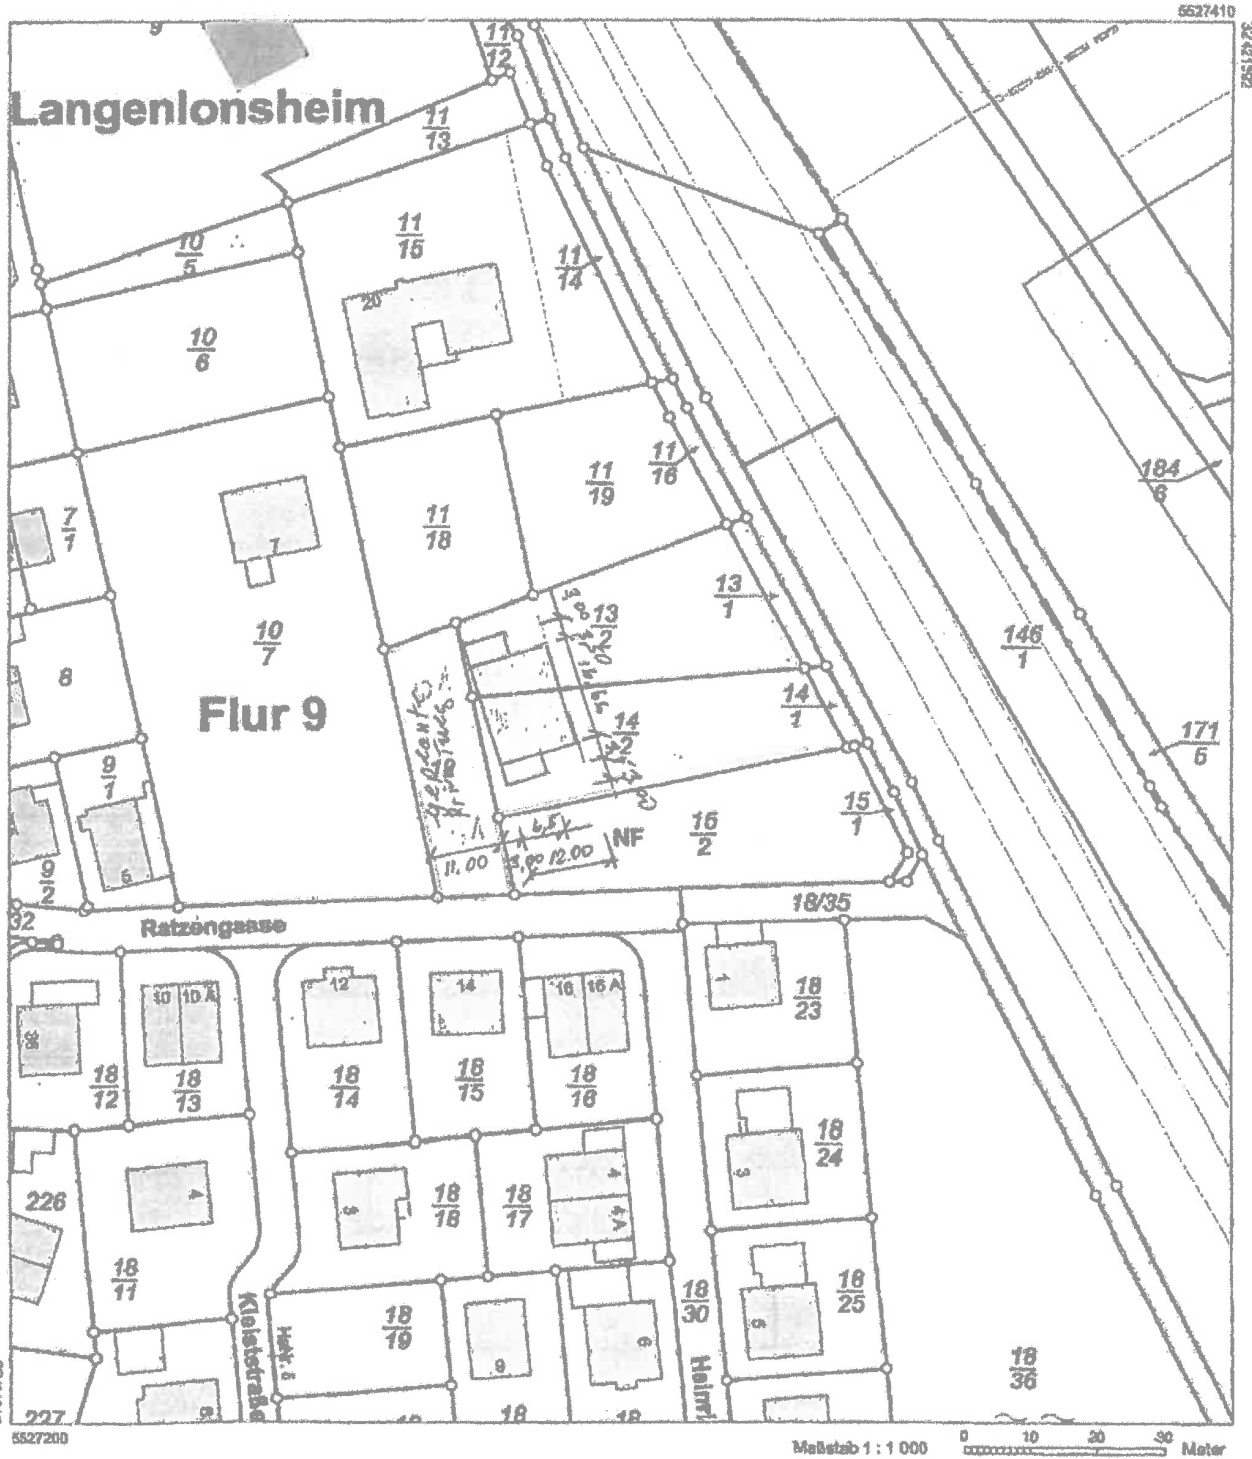

Auszug aus den Geobasisinformationen

Liegenschaftskarte

RheinlandPfalz

VERMESSUNGS- UND
KATASTERAMT
RHEIN-HESSEN-NAHE

Hergestellt am 27.03.2020

Flurstück: 14/2
Flur: 9
Gemarkung: Langenlonsheim

Gemeinde: Langenlonsheim
Landkreis: Bad Kreuznach

Ostdeutsche Straße 28
55232 Alzey

Vervielfältigungen für eigene Zwecke sind zugelassen. Eine unmittelbare oder mittelbare Vervielfältigung, Umwandlung oder Veröffentlichung der Geobasisinformationen bedarf der Zustimmung der zuständigen Vermessungs- und Katasterbehörde (§12 Landesgesetz über das amtliche Vermessungswesen).
Hergestellt durch das Vermessungs- und Katasteramt Rhein-Hessen-Nahe.