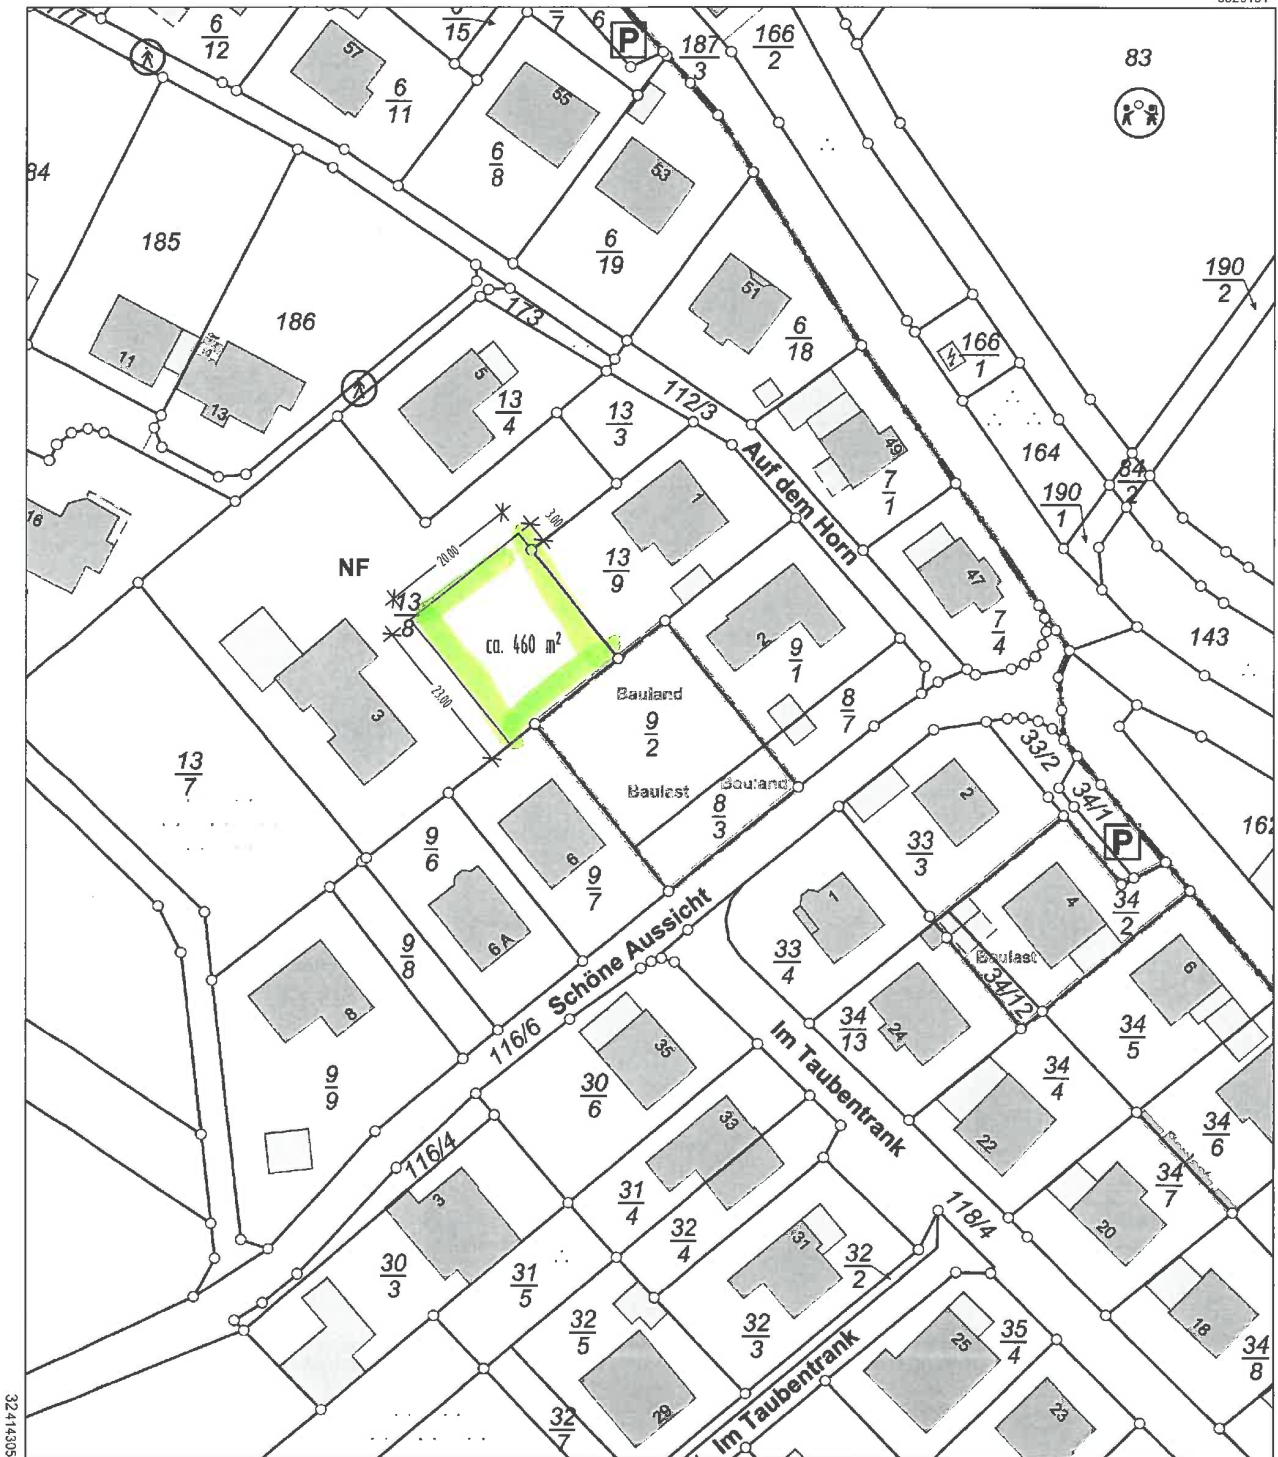

Auszug aus den Geobasisinformationen

Liegenschaftskarte

Rheinland-Pfalz

VERMESSUNGS- UND
KATASTERAMT
RHEINHESSEN-NAHE

Hergestellt am 08.01.2021

Flurstück: 9/2
Flur: 20
Gemarkung: Windesheim (1925)

Gemeinde: Windesheim
Landkreis: Bad Kreuznach

Ostdeutsche Straße 28
55232 Alzey

5529151

3241485

32414305

5528941

Maßstab 1 : 1 000
0 10 20 30
Meter

Vervielfältigungen für eigene Zwecke sind zugelassen. Eine unmittelbare oder mittelbare Vermarktung, Umwandlung oder Veröffentlichung der Geobasisinformationen bedarf der Zustimmung der zuständigen Vermessungs- und Katasterbehörde (§ 12 Landesgesetz über das amtliche Vermessungswesen)

Hergestellt durch das Vermessungs- und Katasteramt Osteifel-Hunsrück.