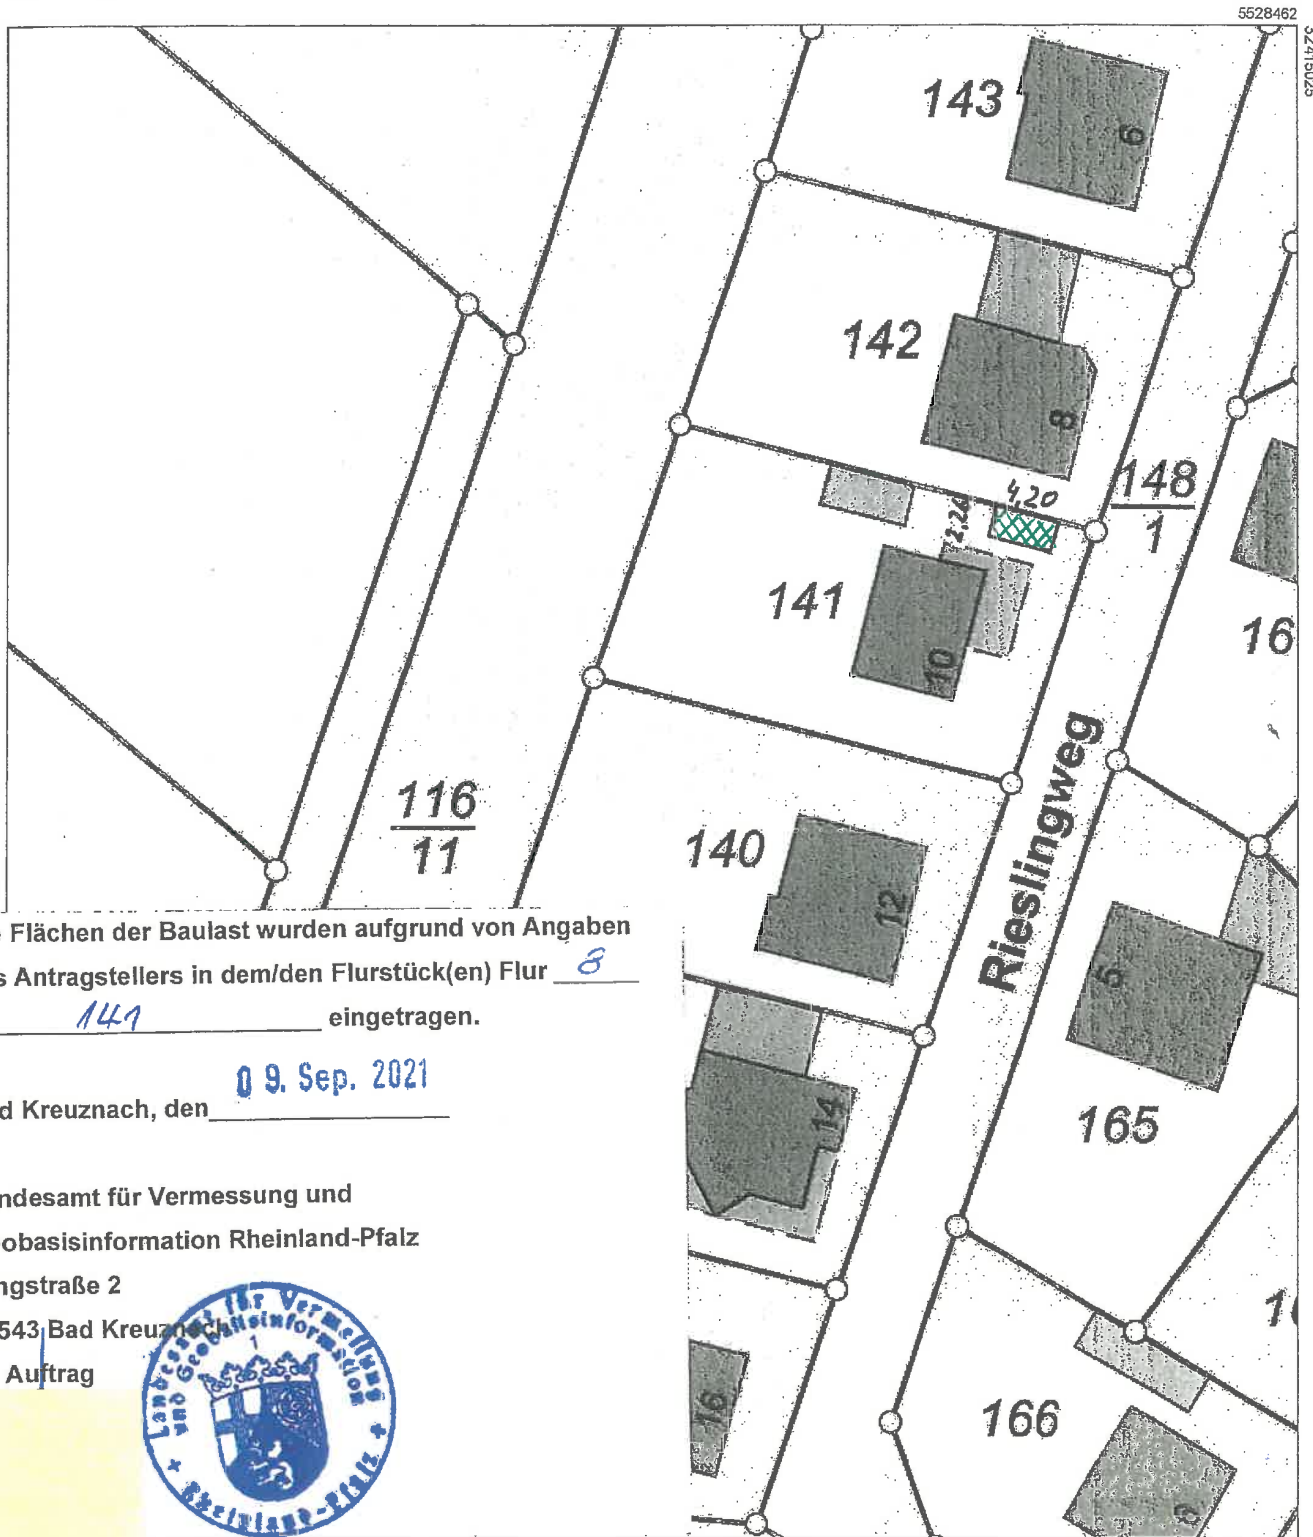

# Auszug aus den Geobasisinformationen

Liegenschaftskarte

Rheinland-Pfalz

VERMESSUNGS- UND  
KATASTERAMT  
RHEINHESSEN-NAHE

Hergestellt am 09.09.2021

Flurstück: 141  
Flur: 8  
Gemarkung: Windesheim

Gemeinde: Windesheim  
Landkreis: Bad Kreuznach

Ostdeutsche Straße 28  
55232 Alzey

Die Flächen der Baulast wurden aufgrund von Angaben  
des Antragstellers in dem/den Flurstück(en) Flur 8

Nr. 141 eingetragen.

Bad Kreuznach, den 09. Sep. 2021

Landesamt für Vermessung und  
Geobasisinformation Rheinland-Pfalz