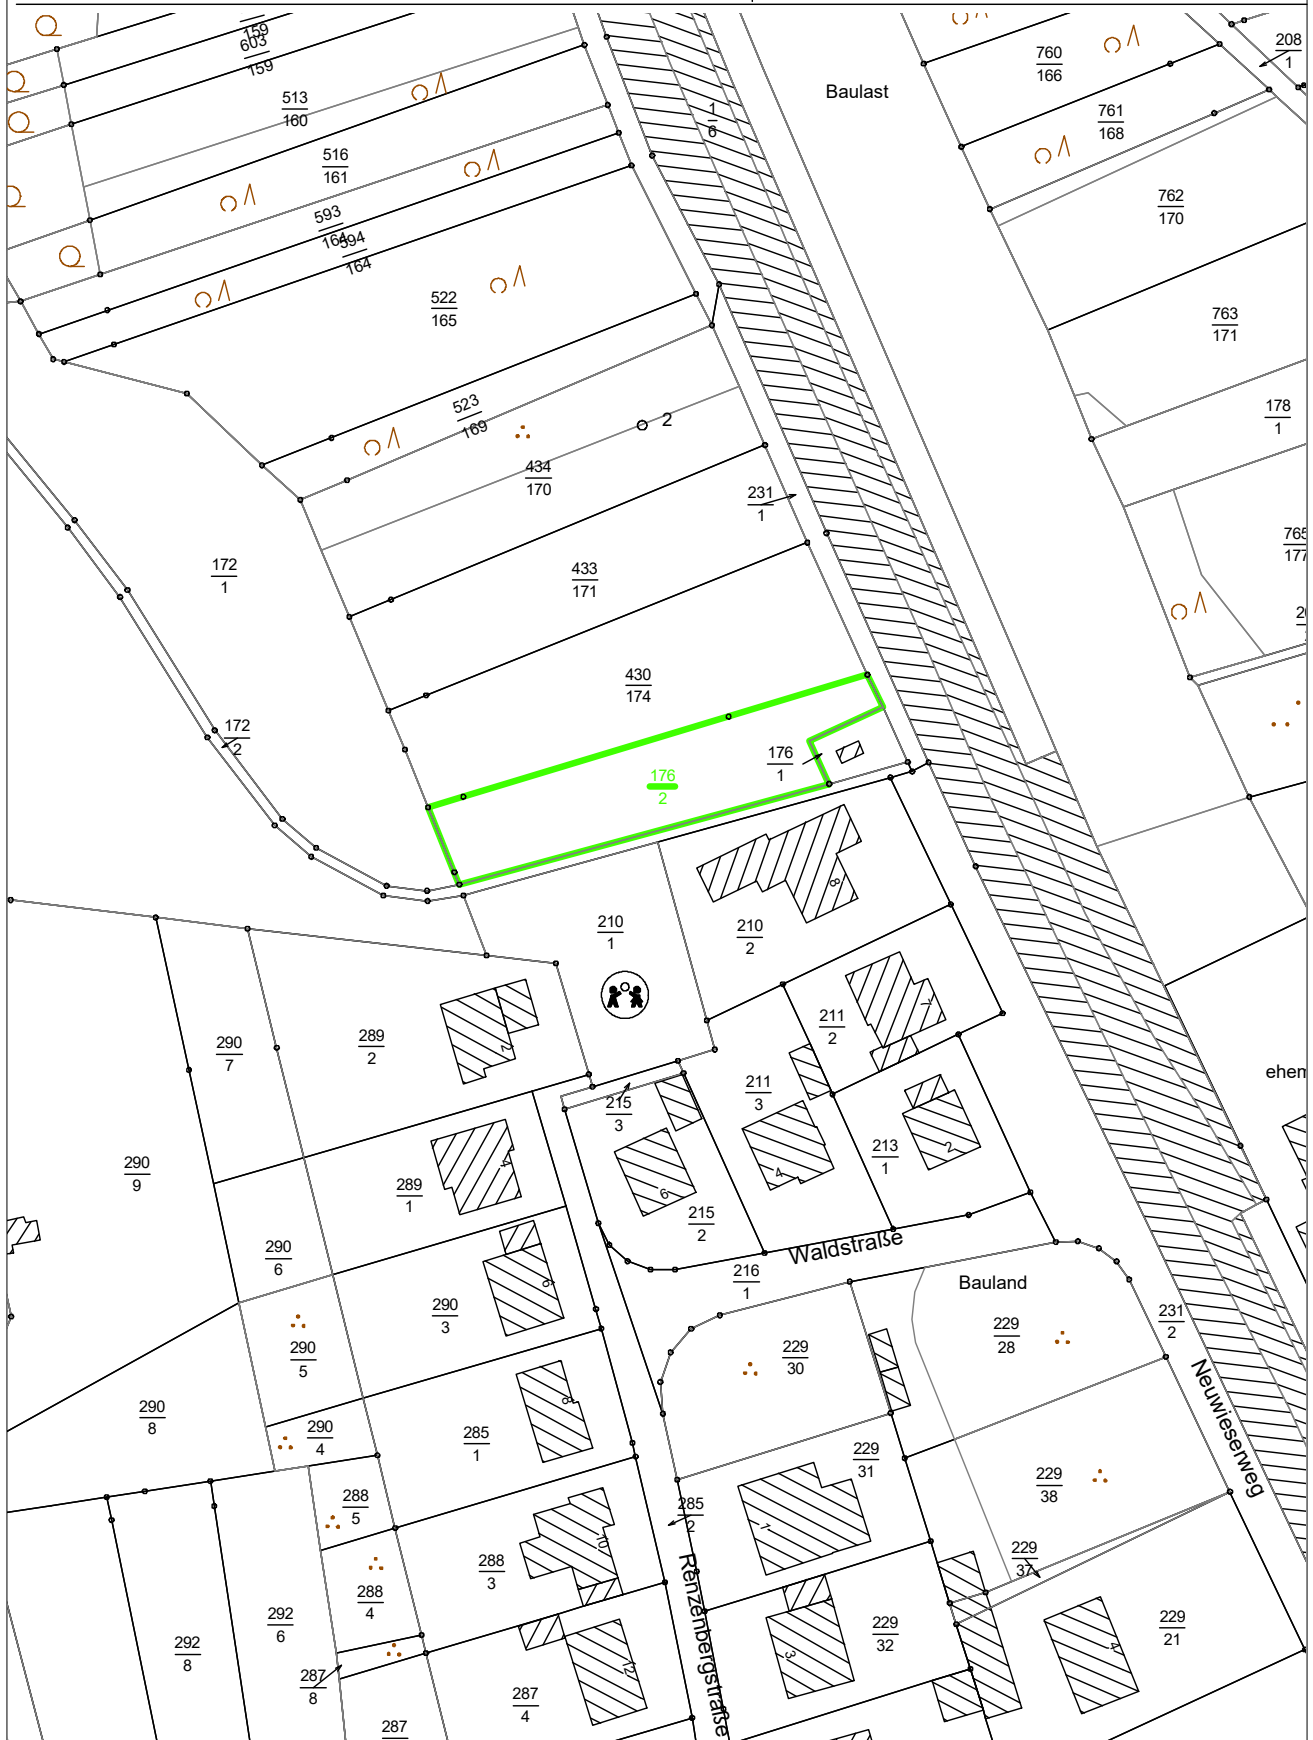

Verbandsgemeindeverwaltung  
Langenlonsheim-Stromberg  
Naheweinstraße 80  
55450 Langenlonsheim  
Verwaltungsstelle Stromberg  
Warmstrother Grund 2, 55442 Stromberg

### Liegenschaftskarte

Datum: 01.06. 2022  
Maßstab: 1:1078  
Auskunft erteilt: Fiebig

Gemarkung,  
Flur, Parzelle(n): Schweppenhausen, 1, 176/2

Alle Angaben ohne Gewähr!