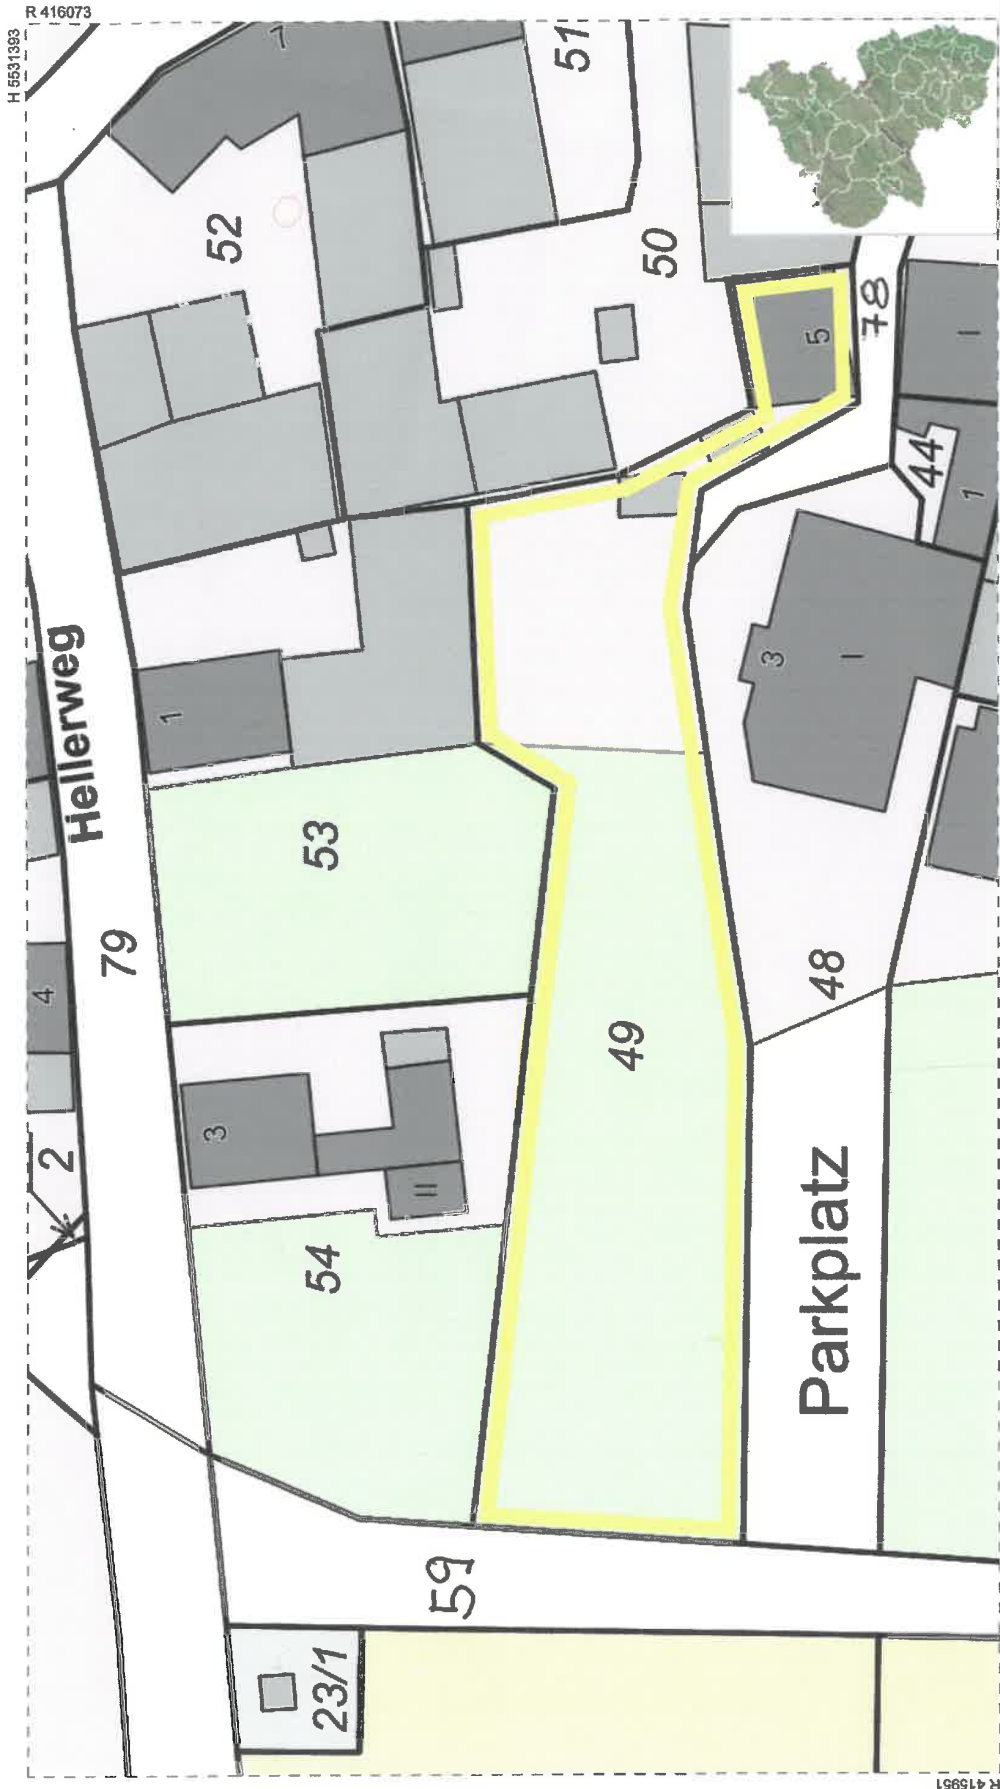

Landschaftsinformationssystem der
Naturschutzverwaltung Rheinland-Pfalz

Notiz:

R 415951
H 5537325

Maßstab: 1 : 500
0 5 10 15 20 m

(C) Naturschutzverwaltung Rheinland-Pfalz, Geobasisdaten: (C) Kataster- und Vermessungsverwaltung Rheinland-Pfalz