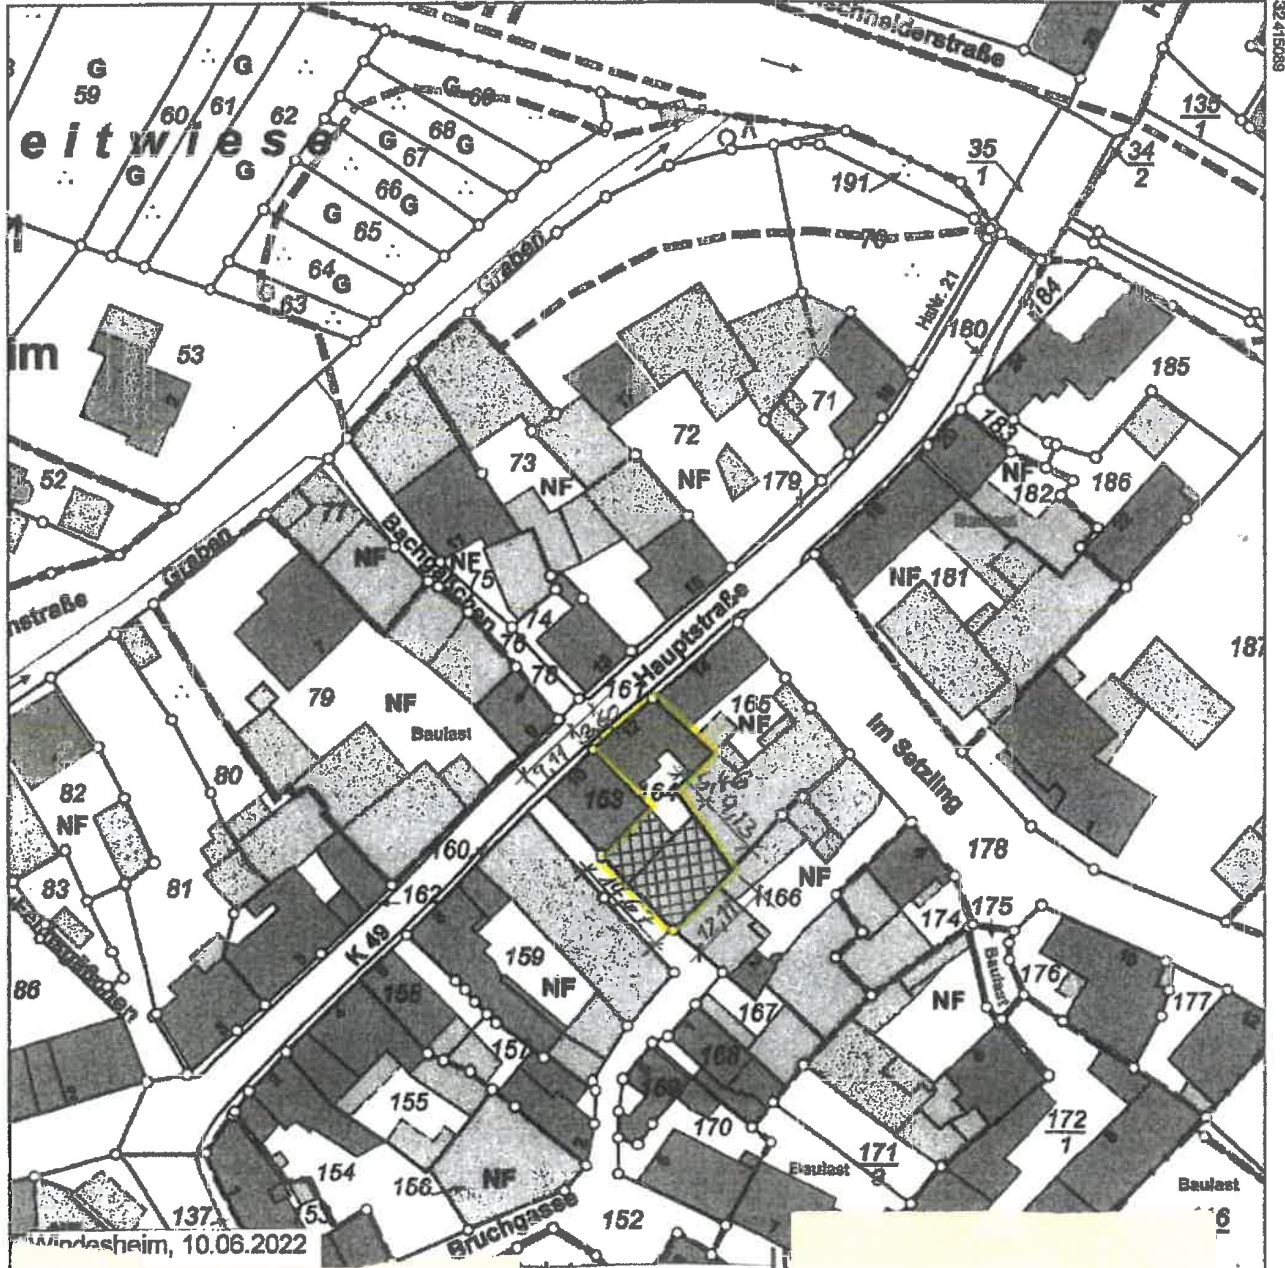

# Auszug aus den Geobasisinformationen

Liegenschaftskarte

Rheinland-Pfalz

VERMESSUNGS- UND  
KATASTERAMT  
RHEINHESSEN-NAHE

Hergestellt am 29.03.2022

Flurstück: 164  
Flur: 31  
Gemarkung: Windesheim

Gemeinde: Windesheim  
Landkreis: Bad Kreuznach

Ostdeutsche Straße 28  
55232 Alzey

Windesheim, 10.06.2022

3241609

10

Meter  
ationen

...bare oder mittelbare Vermarktung,  
... der Zustimmung der zuständigen Vermessungs- und Katasterbehörde (§12 Lande

Hergestellt durch das Landesamt für Vermessung und Geobasisinformation Rheinland-Pfalz.