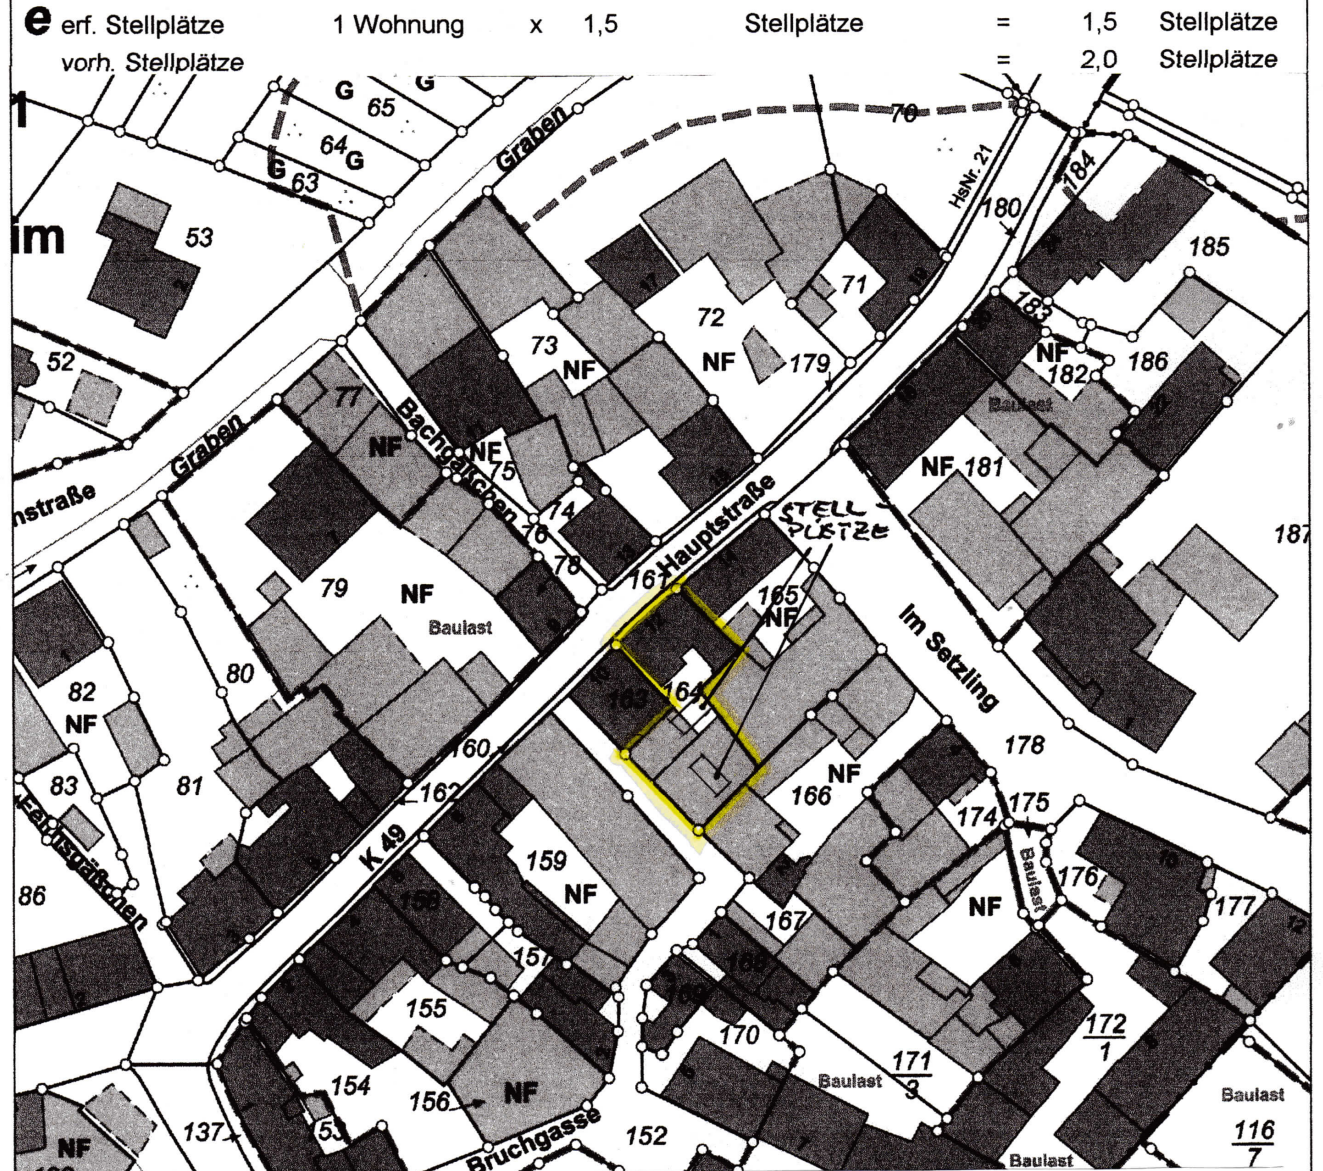

Auszug aus den Geobasisinformationen

Liegenschaftskarte

Rheinland-Pfalz

VERMESSUNGS- UND
KATASTERAMT
RHEINHESSEN-NAHE

Hergestellt am 29.03.2022

Flurstück: 164
Flur: 31
Gemarkung: Windesheim

Gemeinde: Windesheim
Landkreis: Bad Kreuznach

Ostdeutsche Straße 28
55232 Alzey

5528993

32.415089

Nachweis der Stellplätze

Windesheim, 10.06.2022

32.414909

6

Bauherr

Hergestellt durch das Landesamt für Vermessung und Geobasisinformation Rheinland-Pfalz.